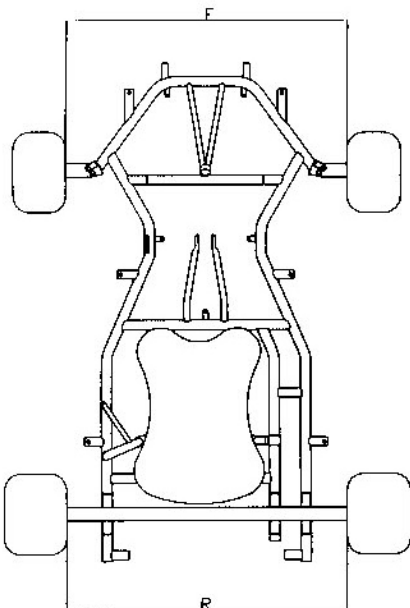

SEAT POSITION

CHASSIS	Size in cm			
	A	B	C	D
Minikart	44.5	45.5	24	1
Junior	55,5	56	26	1
Falco 100cc	57	57,5	22,5	1
Falco 125cc	58	58,5	23,5	1
Falco 2006 100cc	58	58,5	22,5	1
Falco 2006 125cc	58	58,5	23,5	1
CH11 100cc	60	60,5	22	1,2

Measures refer to the seat supplied with the chassis.

CHASSIS SET UP

CHASSIS	Size in cm			
	Slick		Rain	
	F	R	F	R
Junior	68	71	max.	min.
Falco 100cc	91	97	94	87
Falco 125cc	86	97	88	87
Falco 2006 100cc	91	97	94	87
Falco 2006 125cc	86	97	88	87
CH11 100cc	91	97	94	87