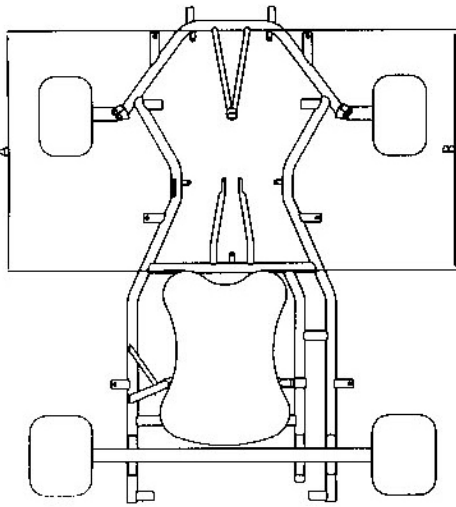

SEAT POSITION

CHASSIS	Size in cm			
	A	B	C	D
Minikart	44.5	45.5	24	1
Junior	55,5	56	26	1
Falco 100cc	57	57,5	22,5	1
Falco 125cc	58	58,5	23,5	1
Falco 2006 100cc	58	58,5	22,5	1
Falco 2006 125cc	58	58,5	23,5	1
CH11 100cc	60	60,5	22	1,2

Measures refer to the seat supplied with the chassis.

CHASSIS SET UP

CHASSIS	Size in cm			
	Slick		Rain	
	F	R	F	R
Junior	68	71	max.	min.
Falco 100cc	91	97	94	87
Falco 125cc	86	97	88	87
Falco 2006 100cc	91	97	94	87
Falco 2006 125cc	86	97	88	87
CH11 100cc	91	97	94	87